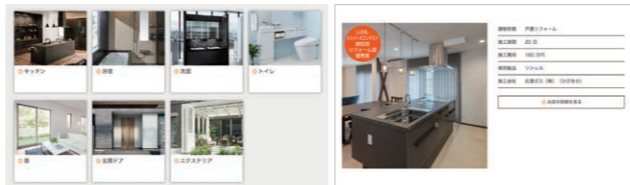

カラーシミュレーション

クリックひとつで、色や仕様を変えた印象を確認できます。

展示されていた商品をもう一度見たい

360度展示写真

360度パノラマビューで、主要な展示商品をご覧いただけます。

費用の相場や施工例を調べたい

リフォームの実例と費用の相場

実際にリフォームした商品や費用の相場をご紹介します。

ご自宅で見学したい

リクシルバーチャルショールーム

WEB上でショールームを歩きまわりながら、展示品の特徴や価格を確認できます。

住まいづくりのお悩みをご自宅から相談したい

LIXIL オンラインショールーム

商品の詳しいご説明やリフォーム相談にコーディネーターがオンライン通話で対応します。「予約して相談」、「予約なしで今すぐ相談」の2つのタイプからお選びください。

気に入った商品、家に置いたらどう見える?

Digital Room AR